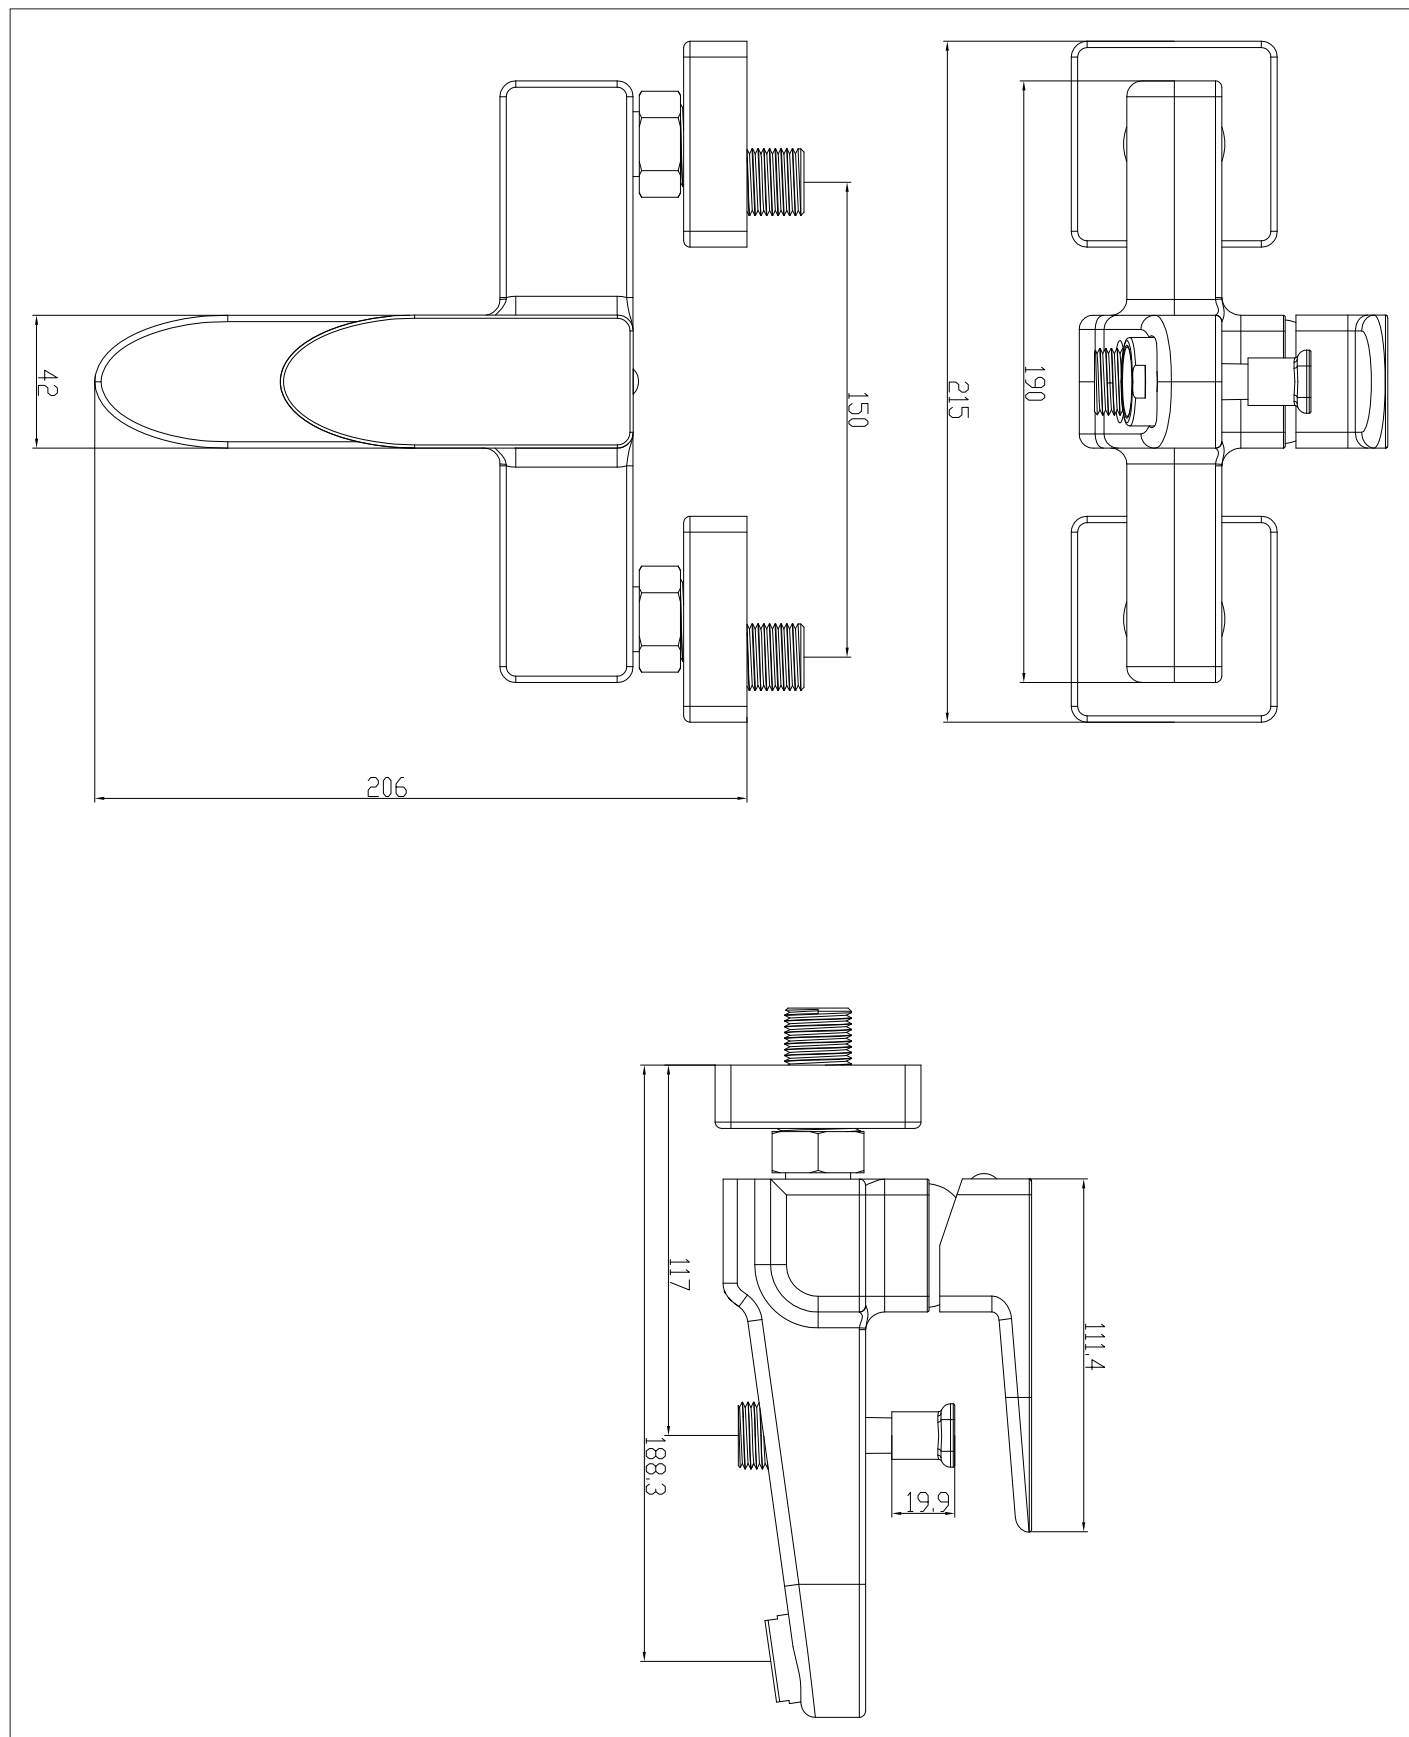

Siena SN7330

PL Rysunek techniczny
EN Technical drawing
DE Technisches zeichen
RU Технический чертеж

OMNIRES

Enjoy home, every day.

* 5 9 0 1 8 6 7 7 8 4 5 1 *